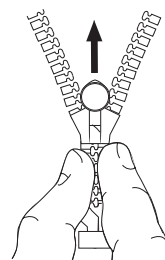

STEP 3

Insert zipper pin into the slider, zip up the jacket and you are ready to go again!

Reißverschlussreparatur in drei Schritten
Three Simple Steps to Fix Broken Zippers