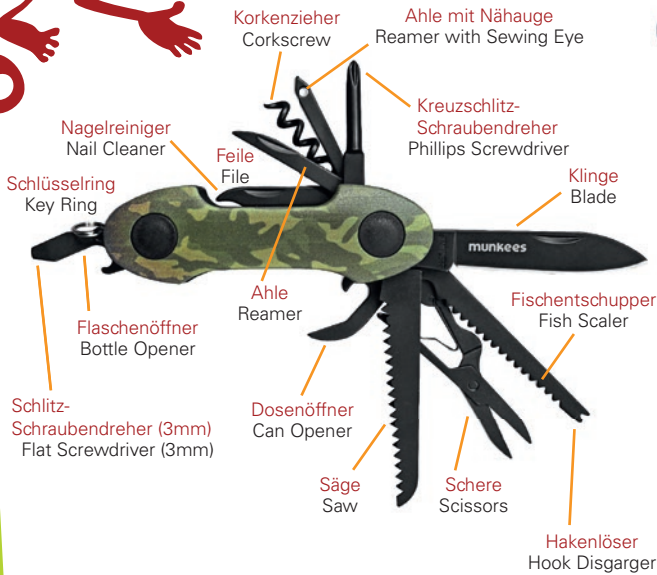

MULTI-TOOLS

NEW

2579 Taschenmesser CAMOU mit 15 Funktionen
Pocket Knife CAMOU with 15 functions

Material: • Kunststoff (Griff),
• schwarzer, rostfreier
Edelstahl
(Klinge & Werkzeuge)

- Maße: 95 x 31 x 23mm
- Klingenlänge: 65mm
- Gewicht: 139g

Material: • Plastic (Handle)
• Black, Stainless Steel
(Blade & Tools)

- Size: 95 x 31 x 23mm
- Blade Length: 65mm
- Weight: 139g

NEW