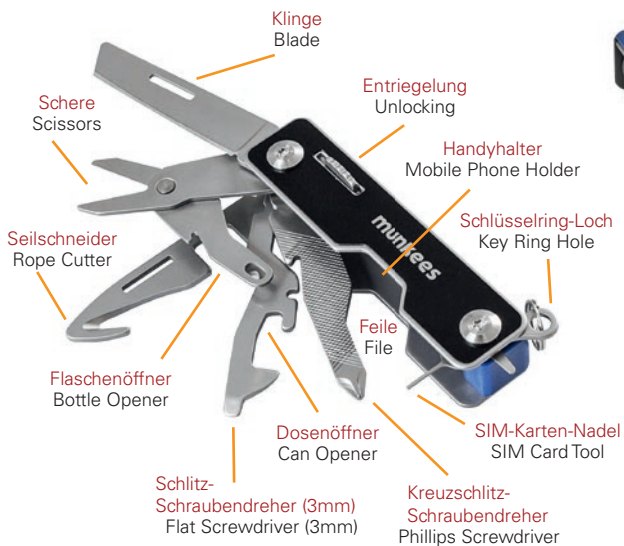

Material: • Aluminium (Griff),
• rostfreier Edelstahl
(Klinge & Werkzeuge)

- Maße: 95 x 26 x 19mm
- Klingenlänge: 65mm
- Gewicht: 113g

Material: • Aluminium (Handle)
• Stainless Steel
(Blade & Tools)

- Size: 95 x 26 x 19mm
- Blade Length: 65mm
- Weight: 113g

NEW

2581 Taschenmesser LED
mit 15 Funktionen
Pocket Knife LED
with 15 functions

Material: • Aluminium (Griff),
• rostfreier Edelstahl
(Klinge & Werkzeuge)

- Maße: 95 x 31 x 16mm
- Klingenlänge: 65mm
- Gewicht: 120g

Material: • Aluminum (Handle)
• Stainless Steel
(Blade & Tools)

- Size: 95 x 31 x 16mm
- Blade Length: 65mm
- Weight: 120g

NEW

2582 Taschenmesser LOCK
mit 12 Funktionen*
Pocket Knife LOCK
with 12 functions*