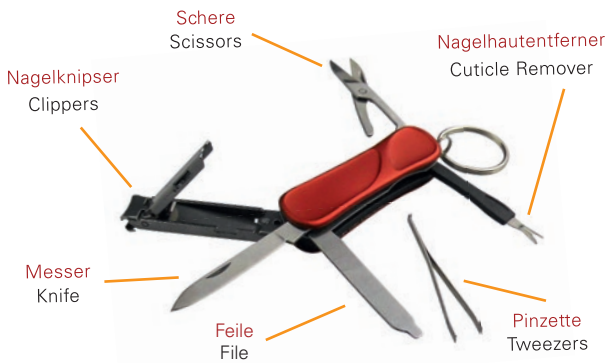

MULTI-TOOLS