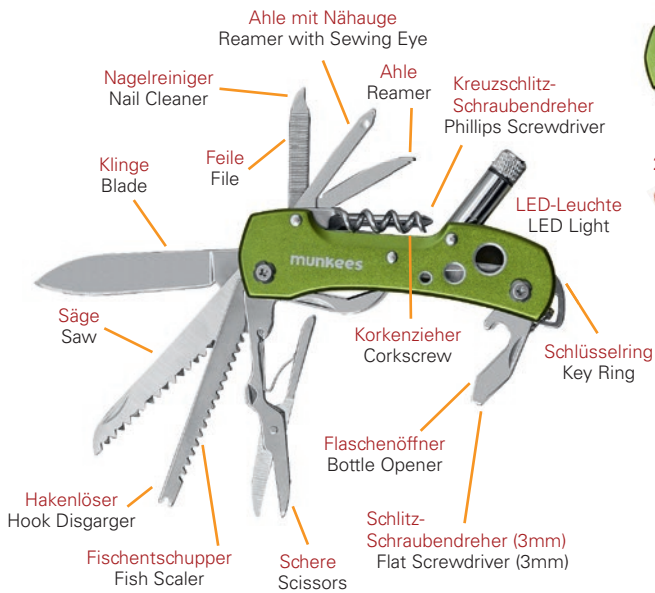

NEW

2581 Taschenmesser LED
mit 15 Funktionen
Pocket Knife LED
with 15 functions

Material: • Aluminium (Griff),
• rostfreier Edelstahl
(Klinge & Werkzeuge)

- Maße: 95 x 31 x 16mm
- Klingenlänge: 65mm
- Gewicht: 120g

Material: • Aluminum (Handle)
• Stainless Steel
(Blade & Tools)

- Size: 95 x 31 x 16mm
- Blade Length: 65mm
- Weight: 120g

NEW